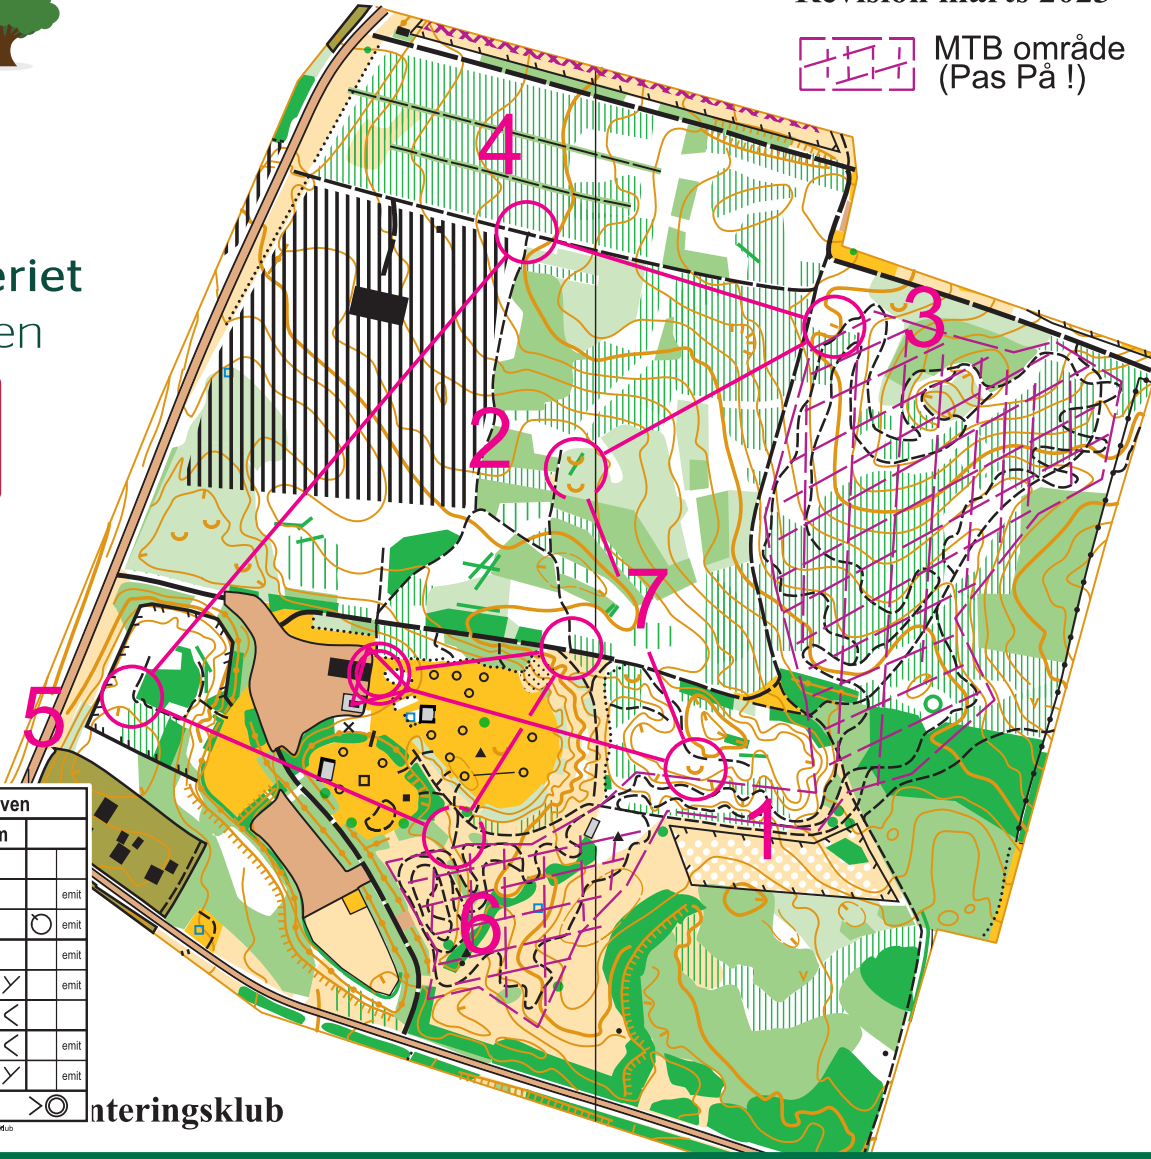

Gaasebjergsand

Poster i skoven
Bane 3 svær

FAABORG-MIDTFYN
KOMMUNE

1:4.000 1cm = 40m

Ækv. 2,5 m

Revision marts 2023

MTB område
(Pas På !)

Miljøministeriet
Naturstyrelsen

stampemøllen.dk

Træpiller direkte til dig

Friluftsrådet

Signaturforklaring

- Åbent kulturland
- Åbent område
- Let gennemløbelig skov
- Svært gennemløbelig skov
- svært gnmmløbelig underskov
- Asfaltvej
- God skovsti
- Lille skovsti
- Have, forbudt område
- Huse, bygninger
- Sten, Stenbunke
- vækstgrænse
- Hegn
- Dige
- Højdekurver
- Høj, punkthøj
- Lille lavning, hul
- Legeredskaber
- Enkeltstående træ
- Brønd, -dæksel
- Flagstang

Poster i skoven					
Bane 3 svær	1,4 km				
1	56	U			emit
2	54	U		○	emit
3	52	∩			emit
4	55	/	∩		emit
5	67	/	<		
6	58	↓	/	<	emit
7	57	/	∩		emit

nteringsklub

www.faaborgok.dk