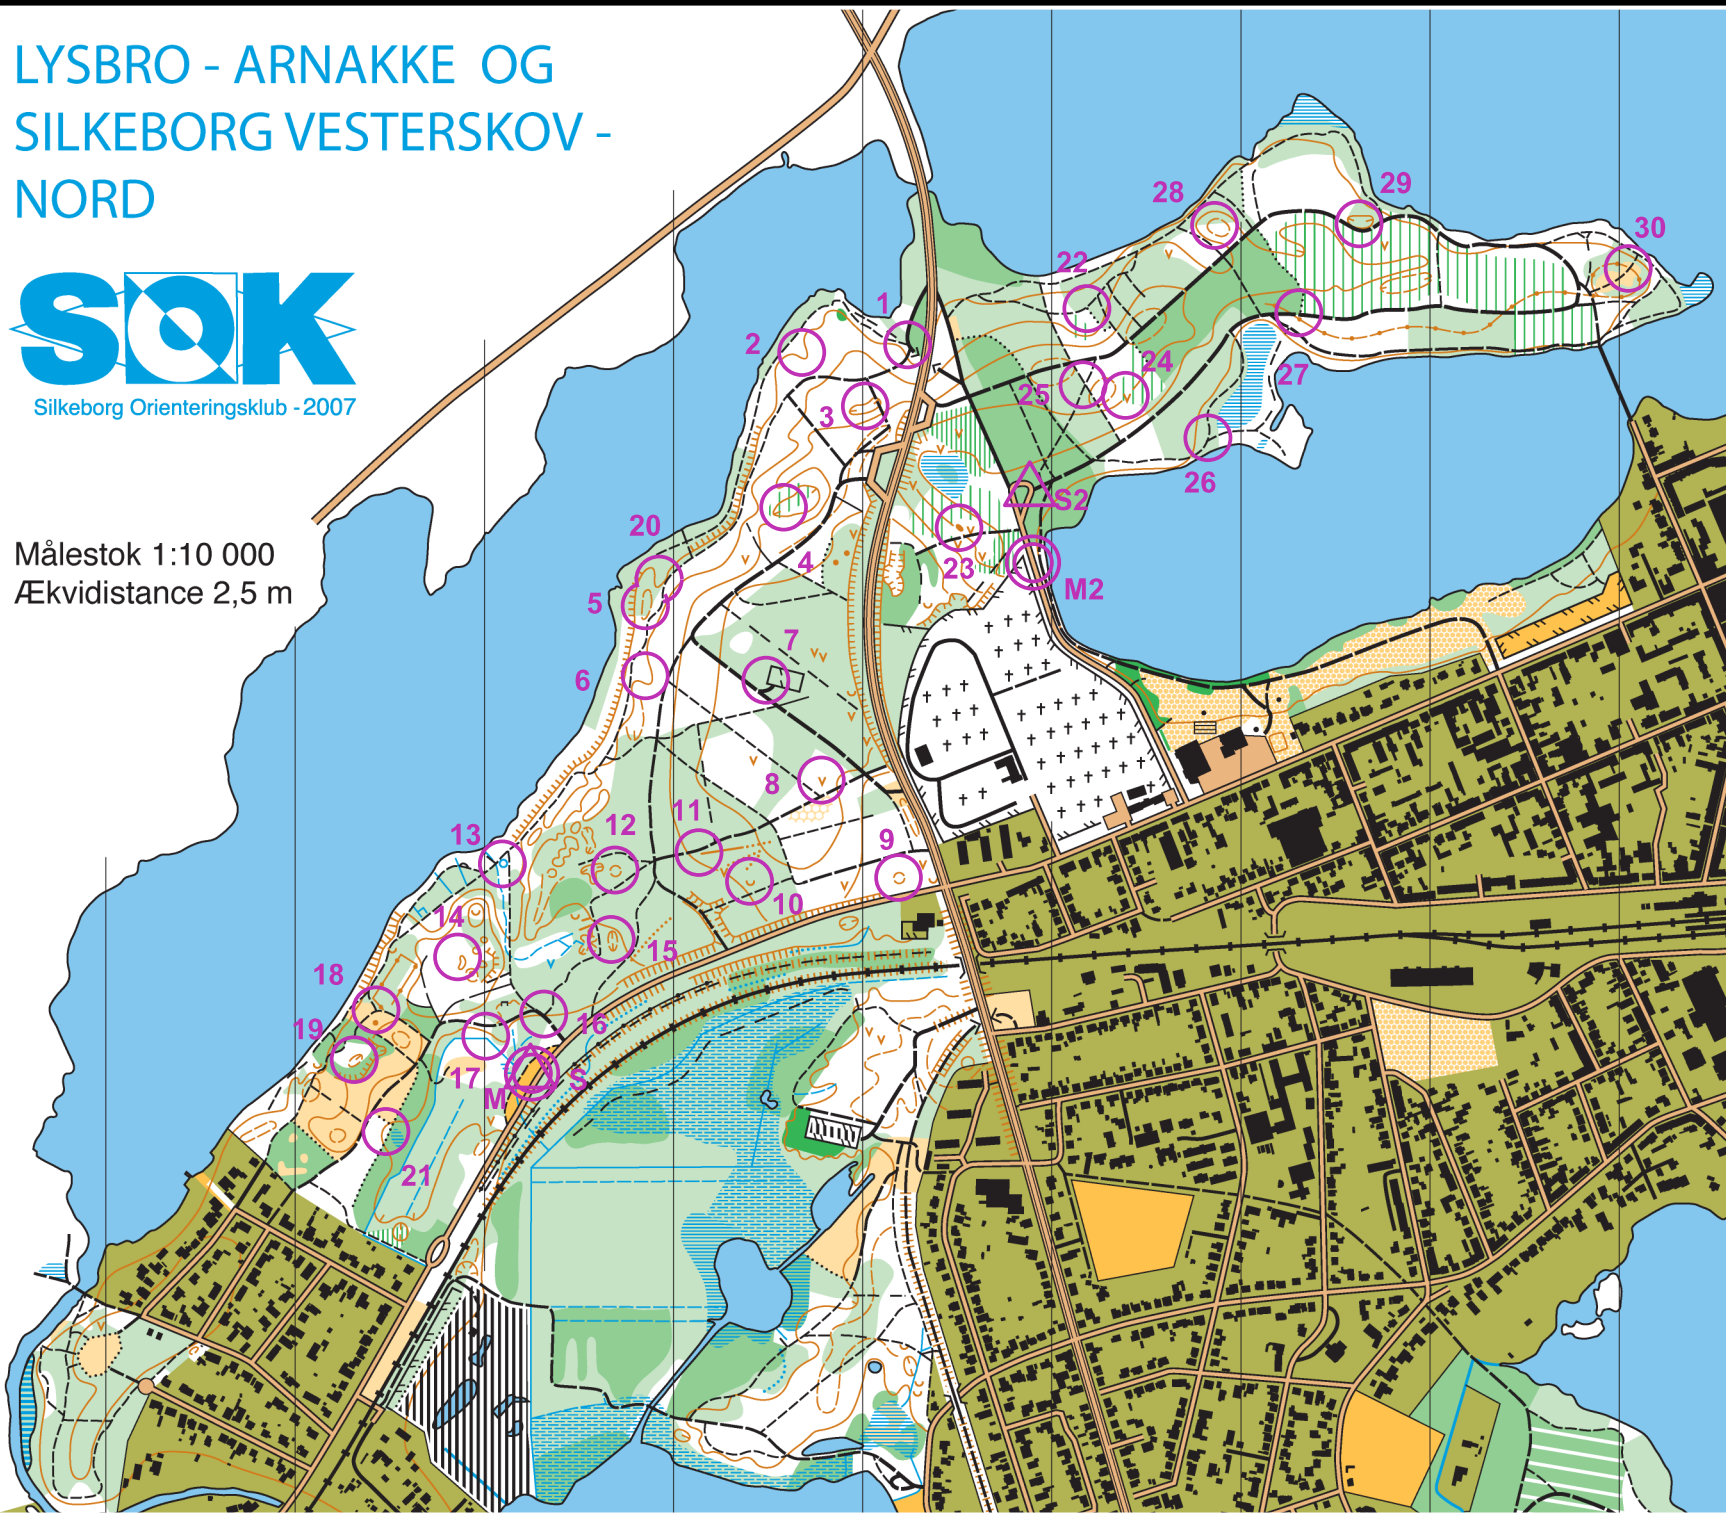

LYSBRO - ARNAKKE OG SILKEBORG VESTERSKOV - NORD

Målestok 1:10 000
Ækvidistance 2,5 m

| Faste poster i Lysbro / Odden | | | | |
|-------------------------------|---|---|---|---|
| ▷ S | ◇ | | | |
| ▷ S2 | / | | < | |
| 1 | ↑ | / | Y | |
| 2 | ∩ | | | |
| 3 | ⊙ | | | |
| 4 | ⊙ | | ⊙ | |
| 5 | ○ | | | |
| 6 | ∩ | | | |
| 7 | ∇ | | L | |
| 8 | ∇ | | | |
| 9 | ○ | | | |
| 10 | ∩ | | | |
| 11 | ∧ | | ┌ | |
| 12 | ○ | | | |
| 13 | ○ | | | |
| 14 | ← | ○ | | ⊙ |
| 15 | ⊙ | | | |
| 16 | / | / | Y | |
| 17 | ∇ | | | ┌ |
| 18 | / | / | Y | |
| 19 | ⊙ | | | |
| 20 | ∩ | | | |
| 21 | ∩ | | ∩ | |
| 22 | / | ▷ | Y | |
| 23 | ● | | | |
| 24 | ∇ | | | |
| 25 | / | / | X | |
| 26 | / | / | Y | |
| 27 | / | ▷ | Y | |
| 28 | ○ | | ∩ | |
| 29 | ⊙ | | | ⊙ |
| 30 | / | # | X | |