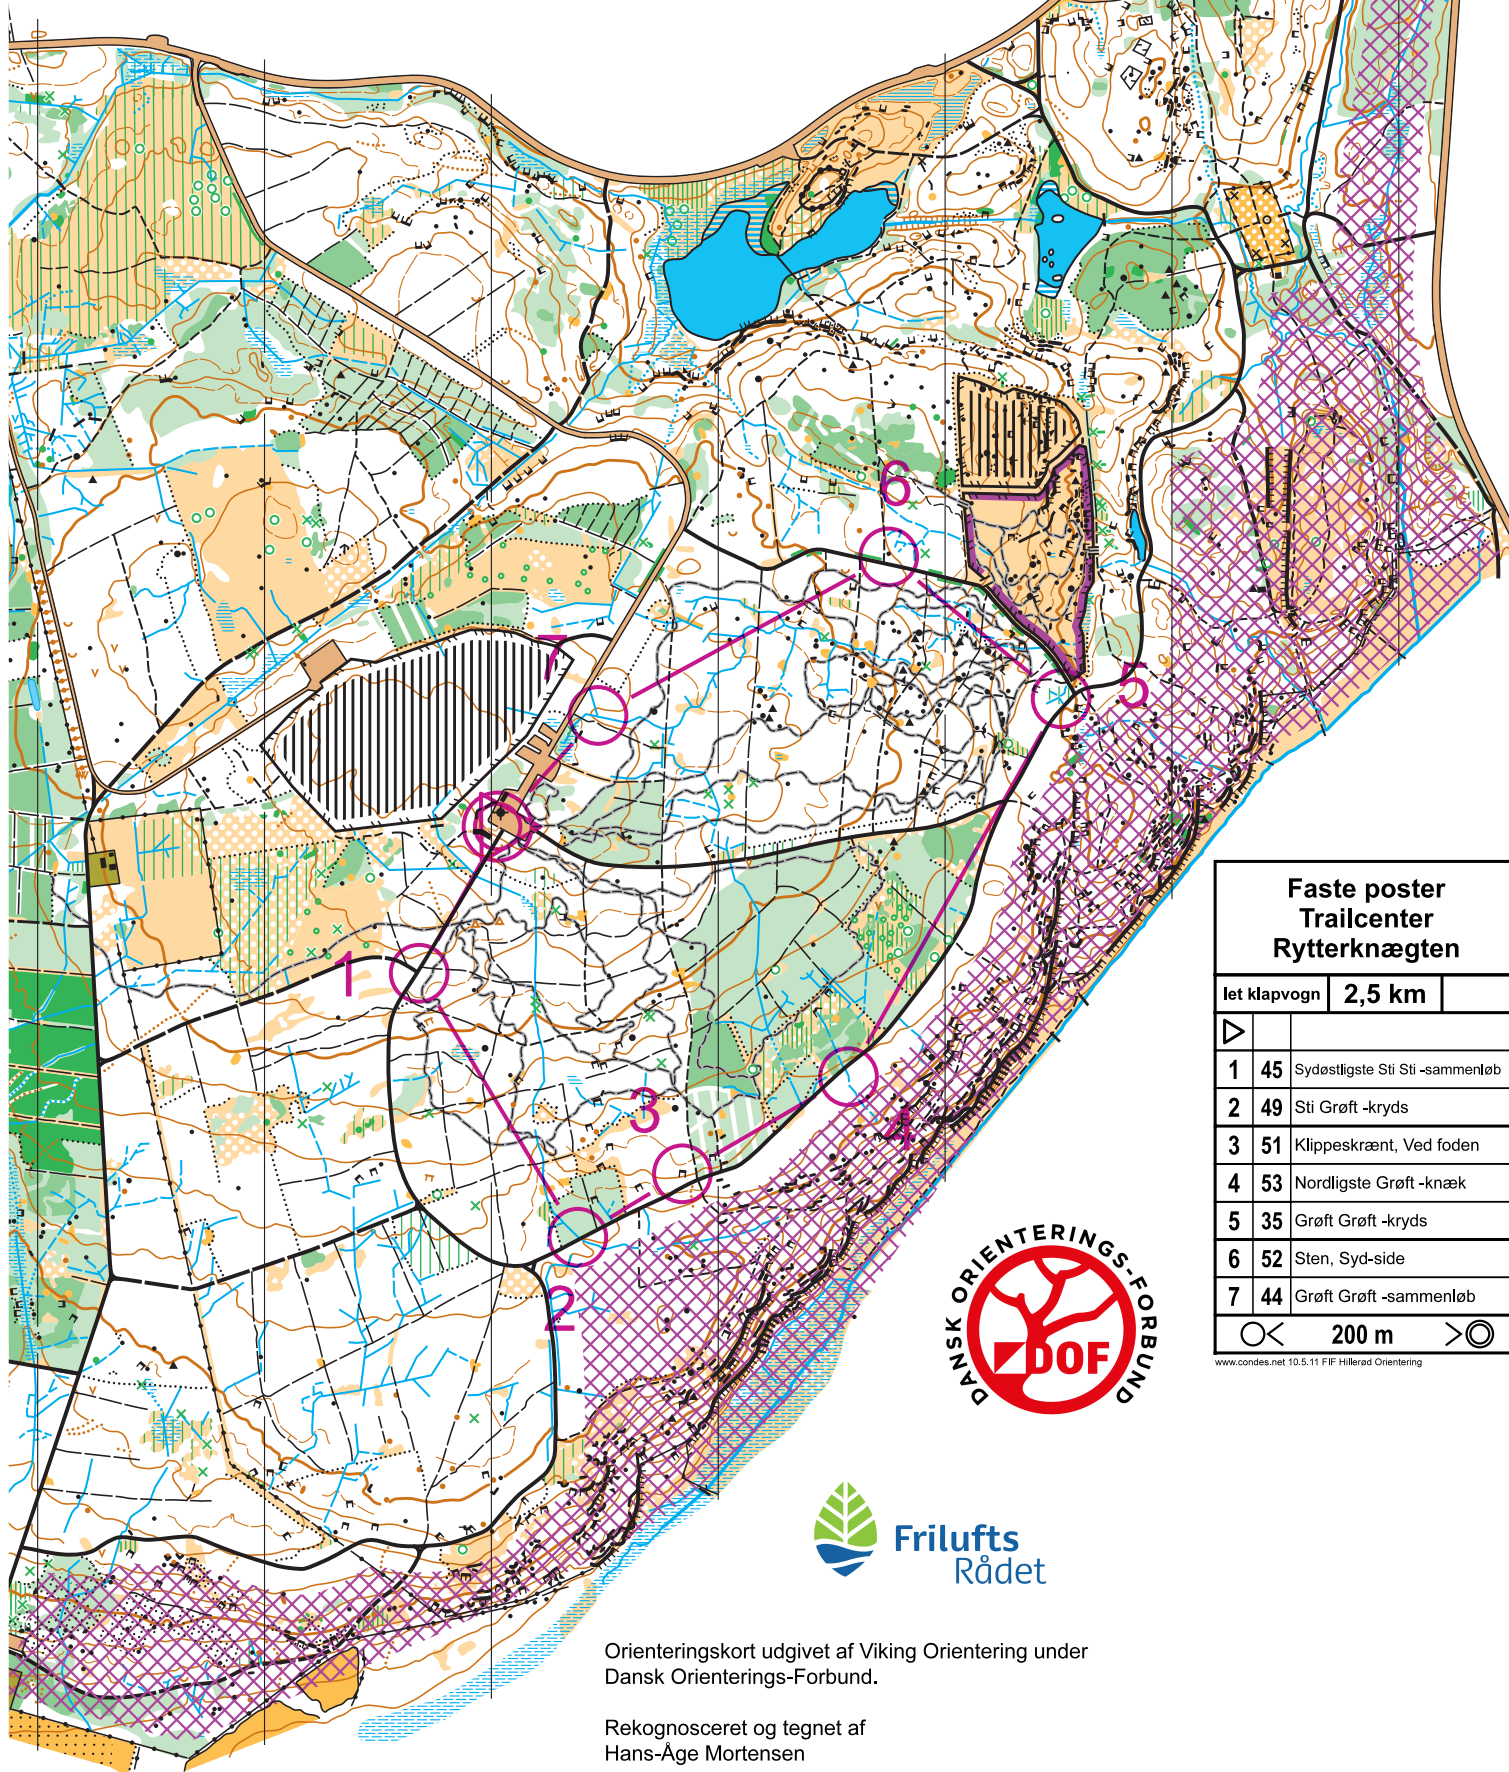

Findvej i

Rytterknægten

1:10.000

Ækvidistance 5 m

Kortet er revideret i 2020

Find flere kort og
ruter på FindVejl.dk
via QR-koden:

Faste poster Trailcenter Rytterknægten

let klapvogn 2,5 km

Postnummer	Sti	Sti	Sammenløb
1	45	Sydøstligste	Sti Sti -sammenløb
2	49	Sti Grøft -	kryds
3	51	Klippekærnt, Ved	foden
4	53	Nordligste	Grøft -knæk
5	35	Grøft Grøft -	kryds
6	52	Sten, Syd-	side
7	44	Grøft Grøft -	sammenløb

200 m

Orienteringskort udgivet af Viking Orientering under Dansk Orienterings-Forbund.

Rekognosceret og tegnet af Hans-Åge Mortensen