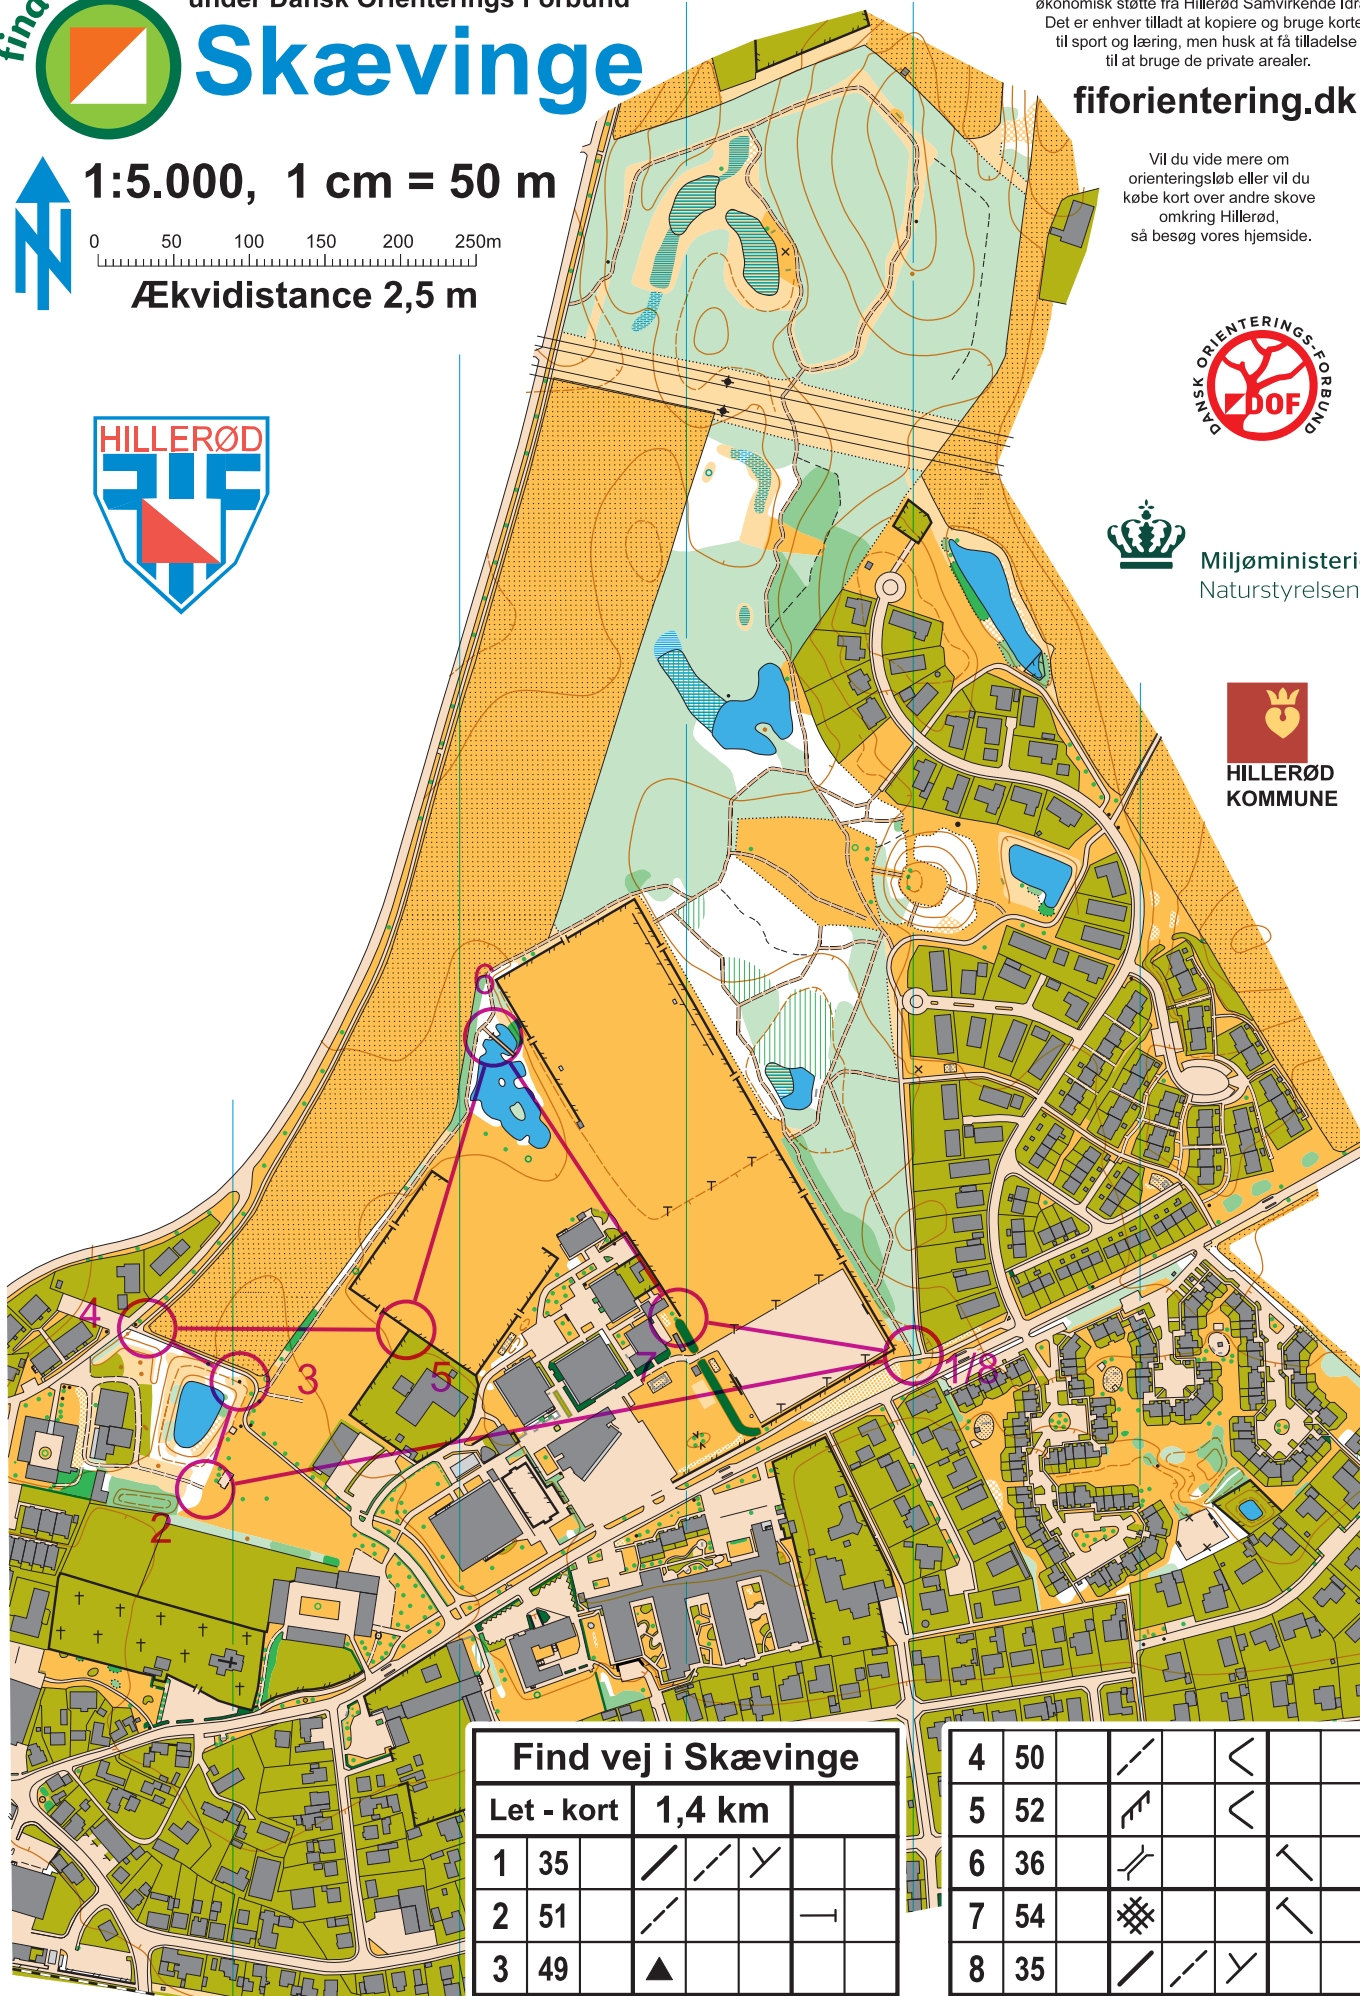

find vej i ...

Orienteringskort udgivet af FIF Hillerød
under Dansk Orienterings Forbund

Skævinge

1:5.000, 1 cm = 50 m

0 50 100 150 200 250m

Ækvidistance 2,5 m

Dette orienteringskort er udarbejdet med økonomisk støtte fra Hillerød Samvirkende Idræt. Det er enhver tilladt at kopiere og bruge kortet til sport og læring, men husk at få tilladelse til at bruge de private arealer.

fiforientering.dk

Vil du vide mere om orienteringsløb eller vil du købe kort over andre skove omkring Hillerød, så besøg vores hjemmeside.

Miljøministeriet
Naturstyrelsen

HILLERØD
KOMMUNE

Find vej i Skævinge				
Let - kort	1,4 km			
1 35	/	-	Y	
2 51	-			—
3 49	▲			

4 50	/	<		
5 52	/	<		
6 36	/		↖	
7 54	⊘		↖	
8 35	/	-	Y	