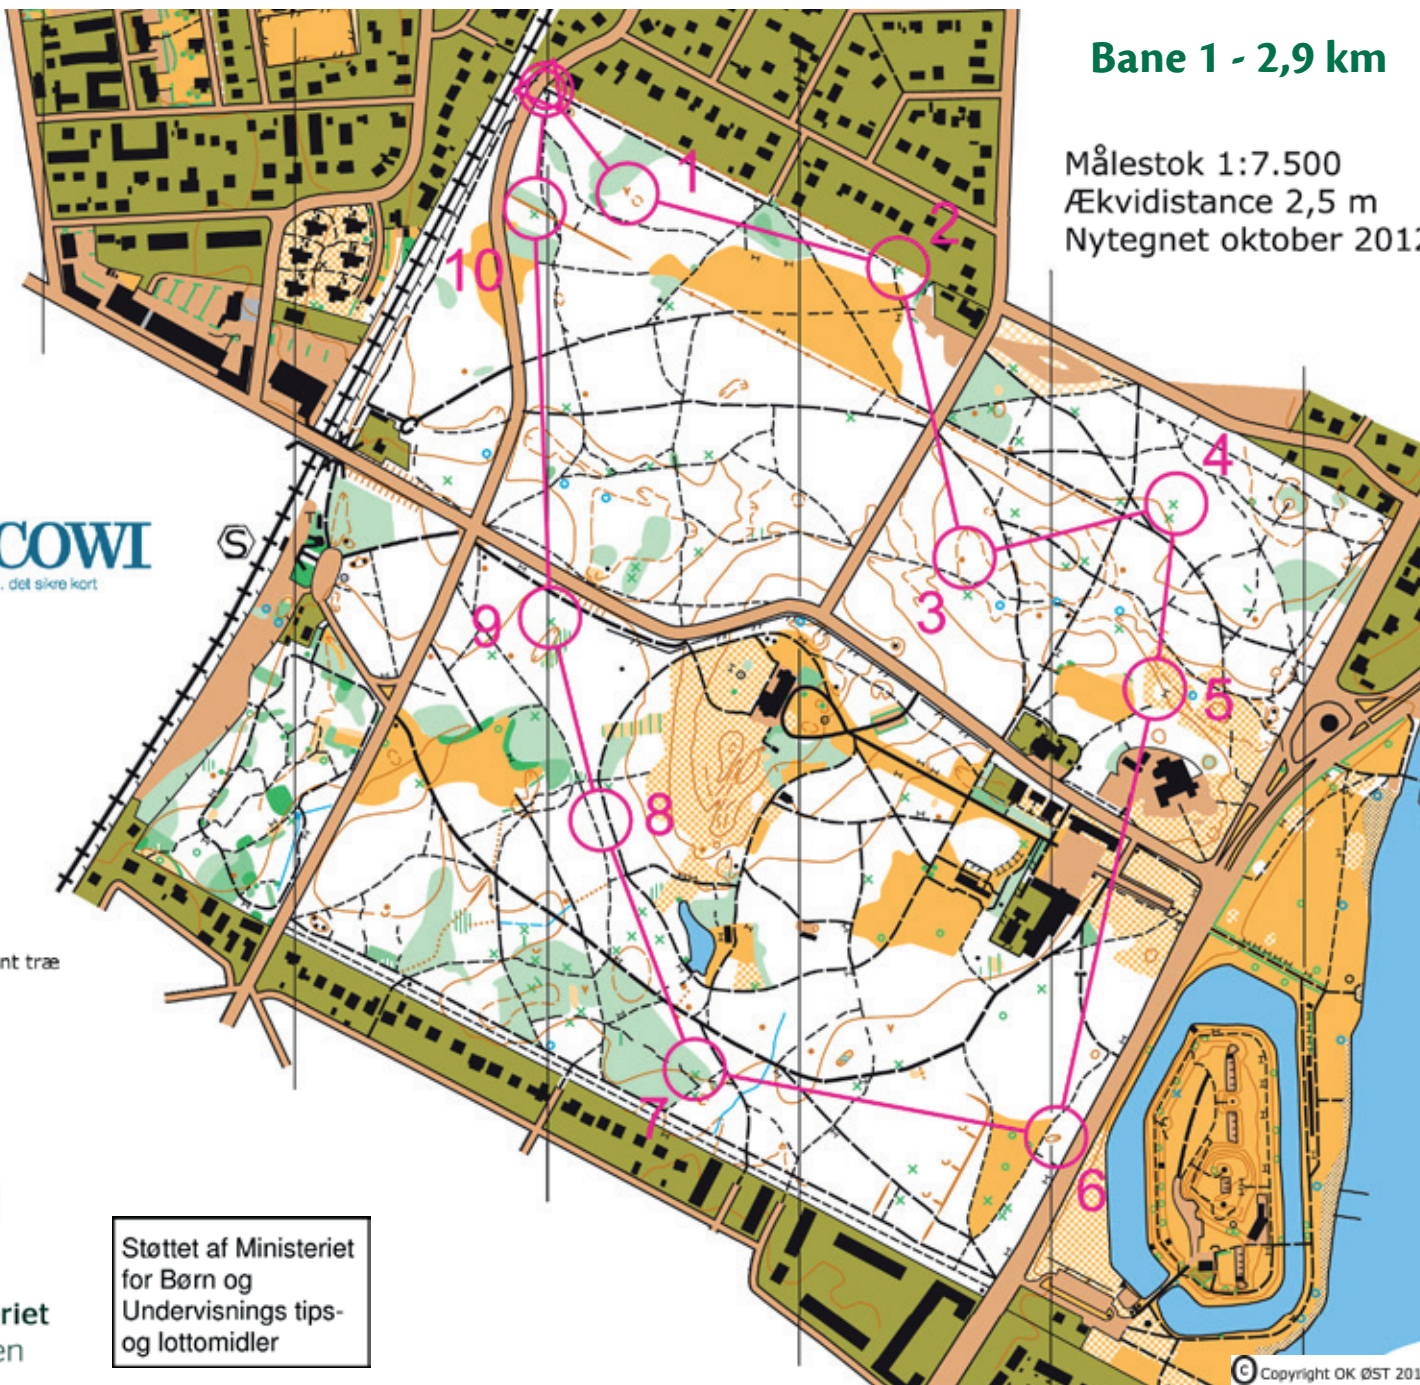

Specialsignaturer:

- × Trærod
- Enligtstående eller markant træ
- Busk
- × Vandpost
- ⊥ Bænk
- Markant træstamme

Miljøministeriet
Naturstyrelsen

Charlottenlund skov, Ordrup By

Bane 1 - 2,9 km

Målestok 1:7.500
Ækvidistance 2,5 m
Nytegnet oktober 2012

Post	Kode
1 (1) Hul, sydøst for	
2 (2) Trærod, nord for	
3 (11) Punkt-høj, nordøst for	
4 (16) Trærod, øst for	
5 (17) Træ-gruppe, vest	
6 (24) Lavning, øst del	
7 (22) Trærod, nord for	
8 (28) Mellem stier (trærod)	
9 (29) Trærod, nord for	
10 (10) Rende, nord for trærod	