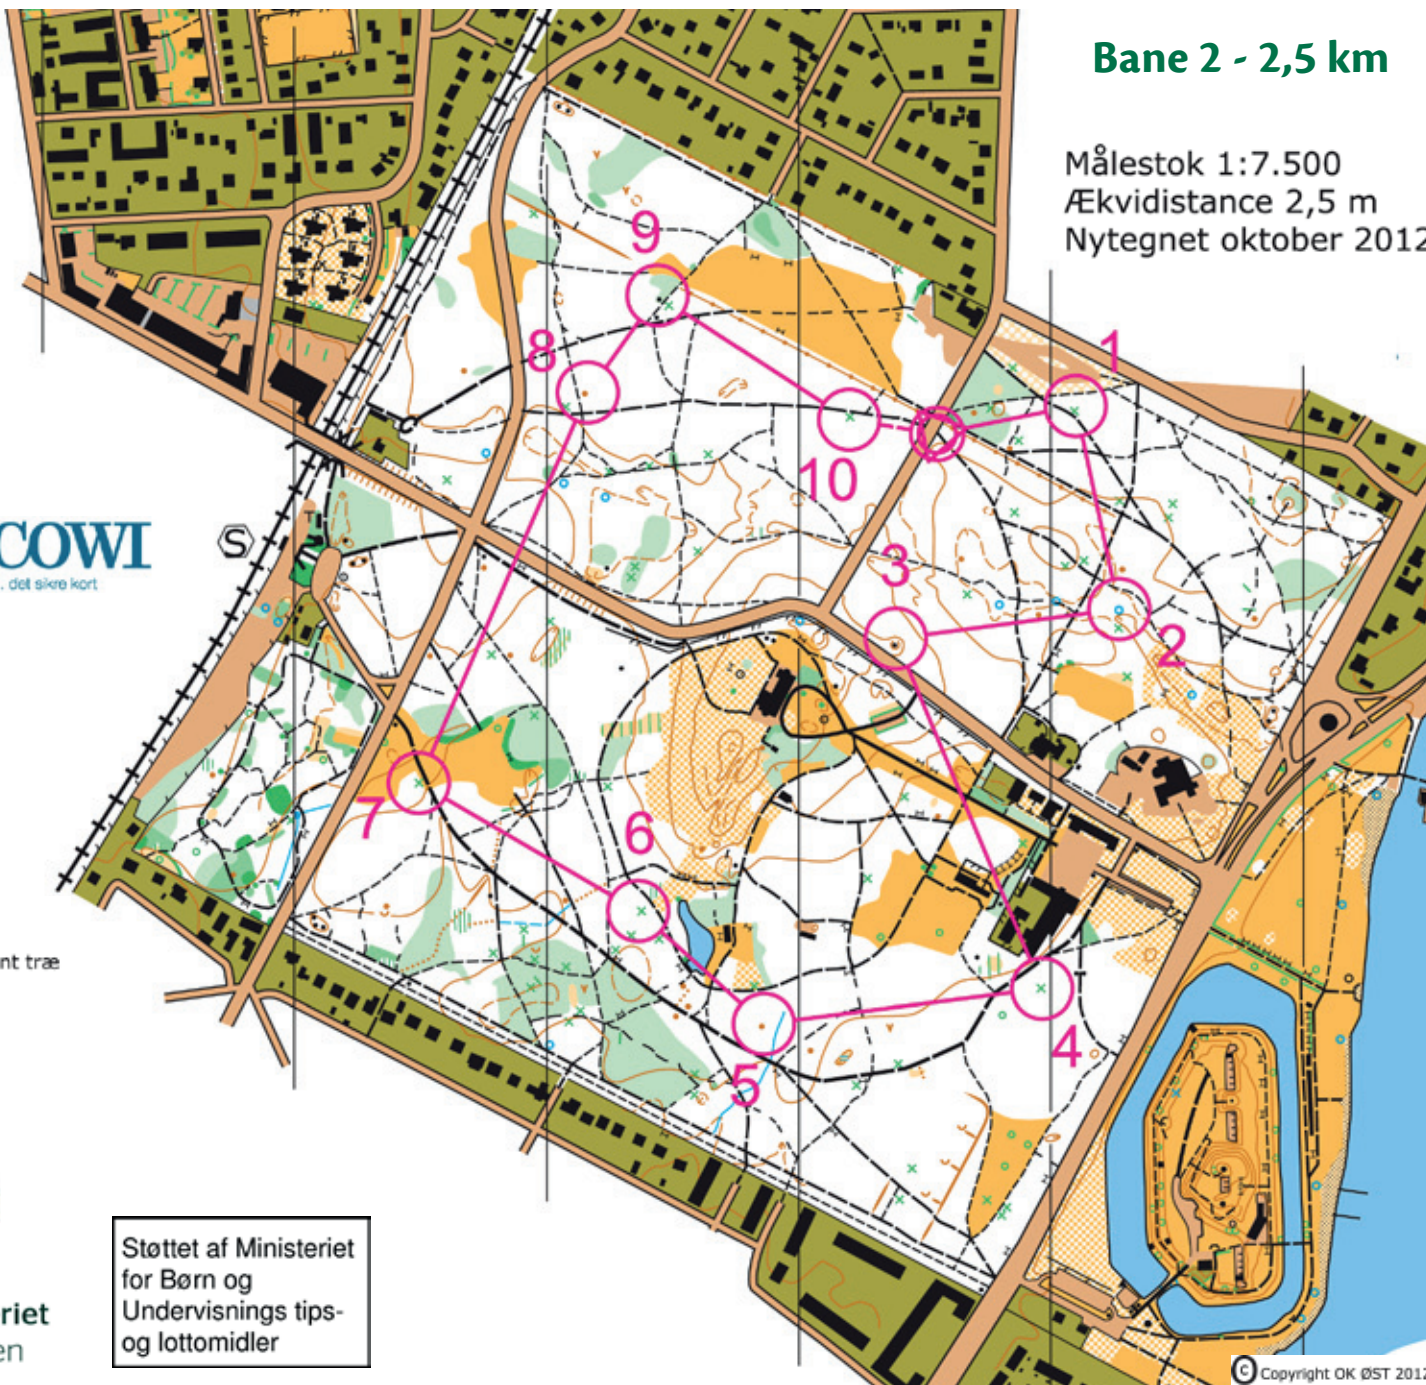

Specialsignaturer:

- × Trærød
- Enligtstående eller markant træ
- Busk
- × Vandpost
- ⊥ Bænk
- Markant træstamme

Miljøministeriet
Naturstyrelsen

Charlottenlund skov, Ordrup By

Bane 2 - 2,5 km

Målestok 1:7.500
Ækvilidistance 2,5 m
Nytegnet oktober 2012

Post	Kode
1 (13) Trærød, nord for	
2 (12) Brønd	
3 (18) Høj, nordvest for	
4 (25) Trærød, øst for	
5 (26) Punkthøj, nordøst for	
6 (27) Trærød, vest for	
7 (19) Trærød	
8 (4) Punkthøj, øst for	
9 (8) Sten, nordvest for	
10 (7) Trærød, syd for	