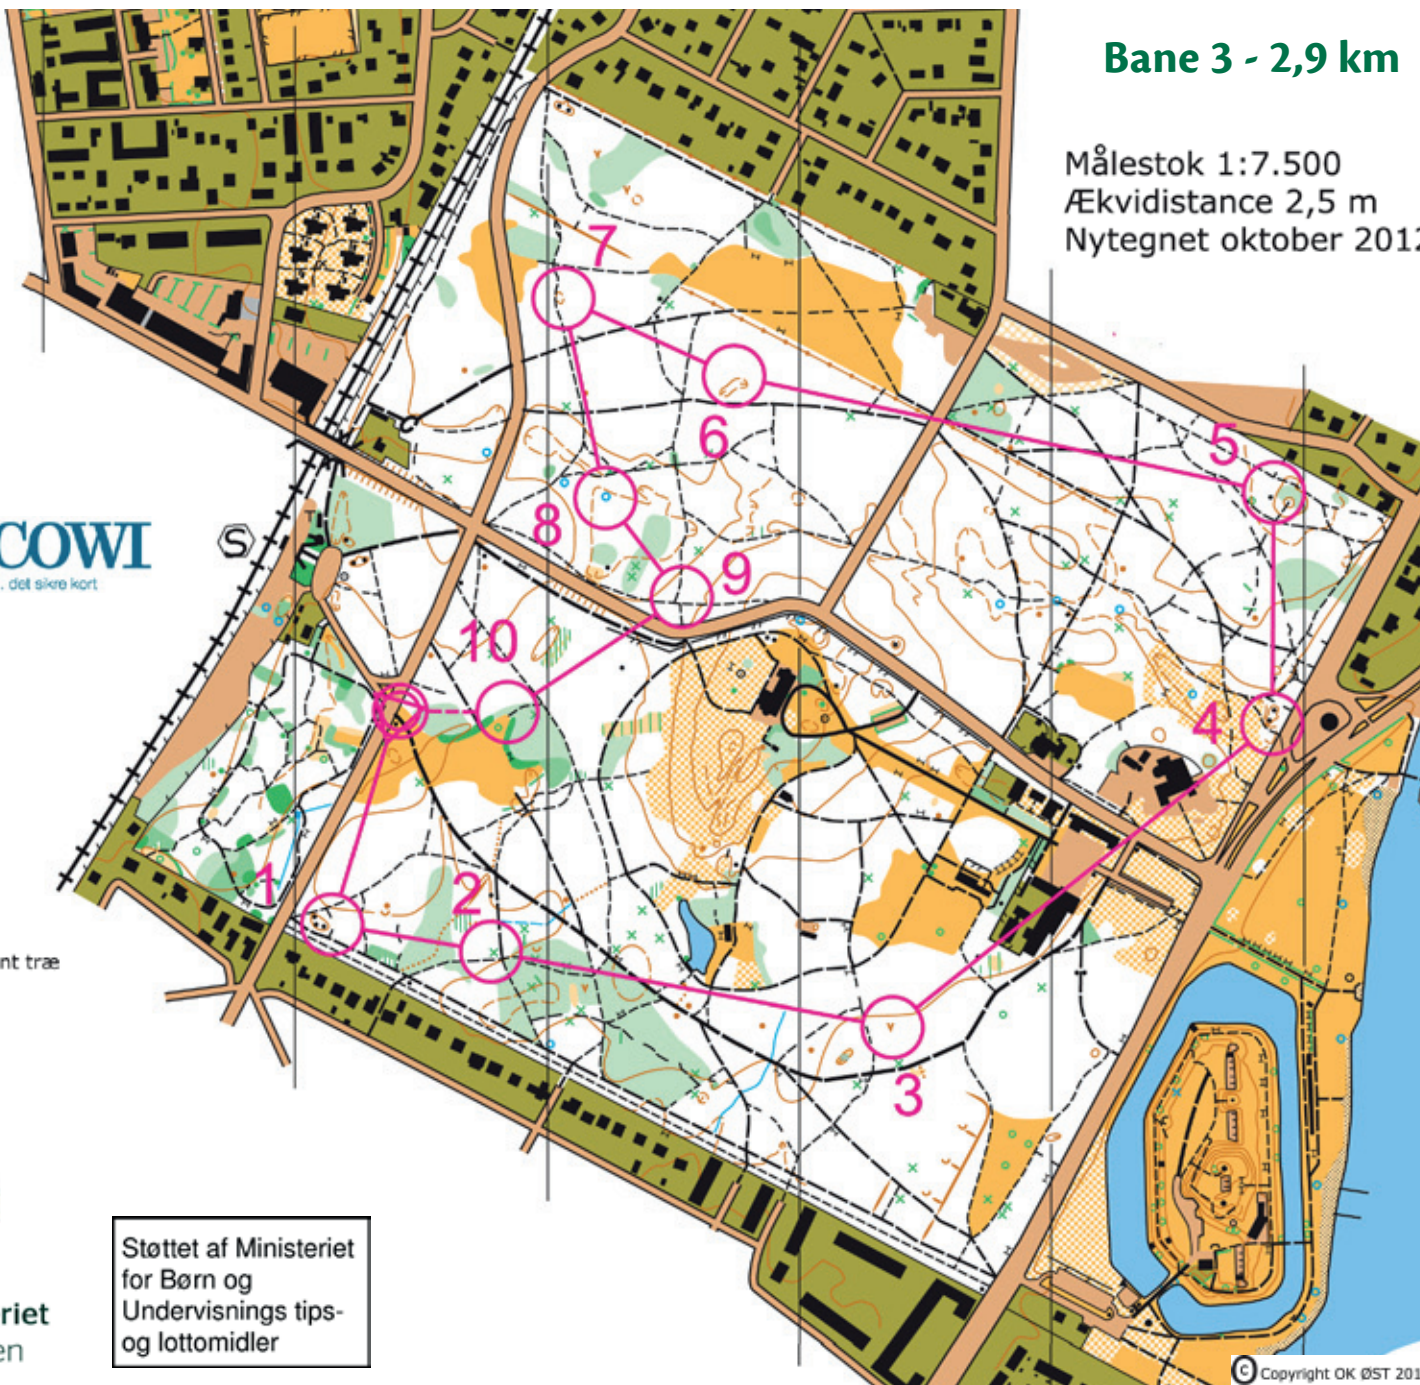

Specialsignaturer:

- × Trærød
- Enligtstående eller markant træ
- Busk
- × Vandpost
- ⊥ Bænk
- Markant træstamme

Miljøministeriet  
Naturstyrelsen

# Charlottenlund skov, Ordrup By

Bane 3 - 2,9 km

Målestok 1:7.500  
Ækvidistance 2,5 m  
Nytegnet oktober 2012

Post	Kode
1 (20) Høj, øst for	
2 (21) Trærød, vest for	
3 (23) Hul, øst for	
4 (15) Høj, sydøst for	
5 (14) Høj, vest for	
6 (3) Lavning, nord for	
7 (9) Høj, nordøst for	
8 (5) Brønd	
9 (6) Stikryds, 20 m nordøst for	
10 (30) Sti-ende, nord for	